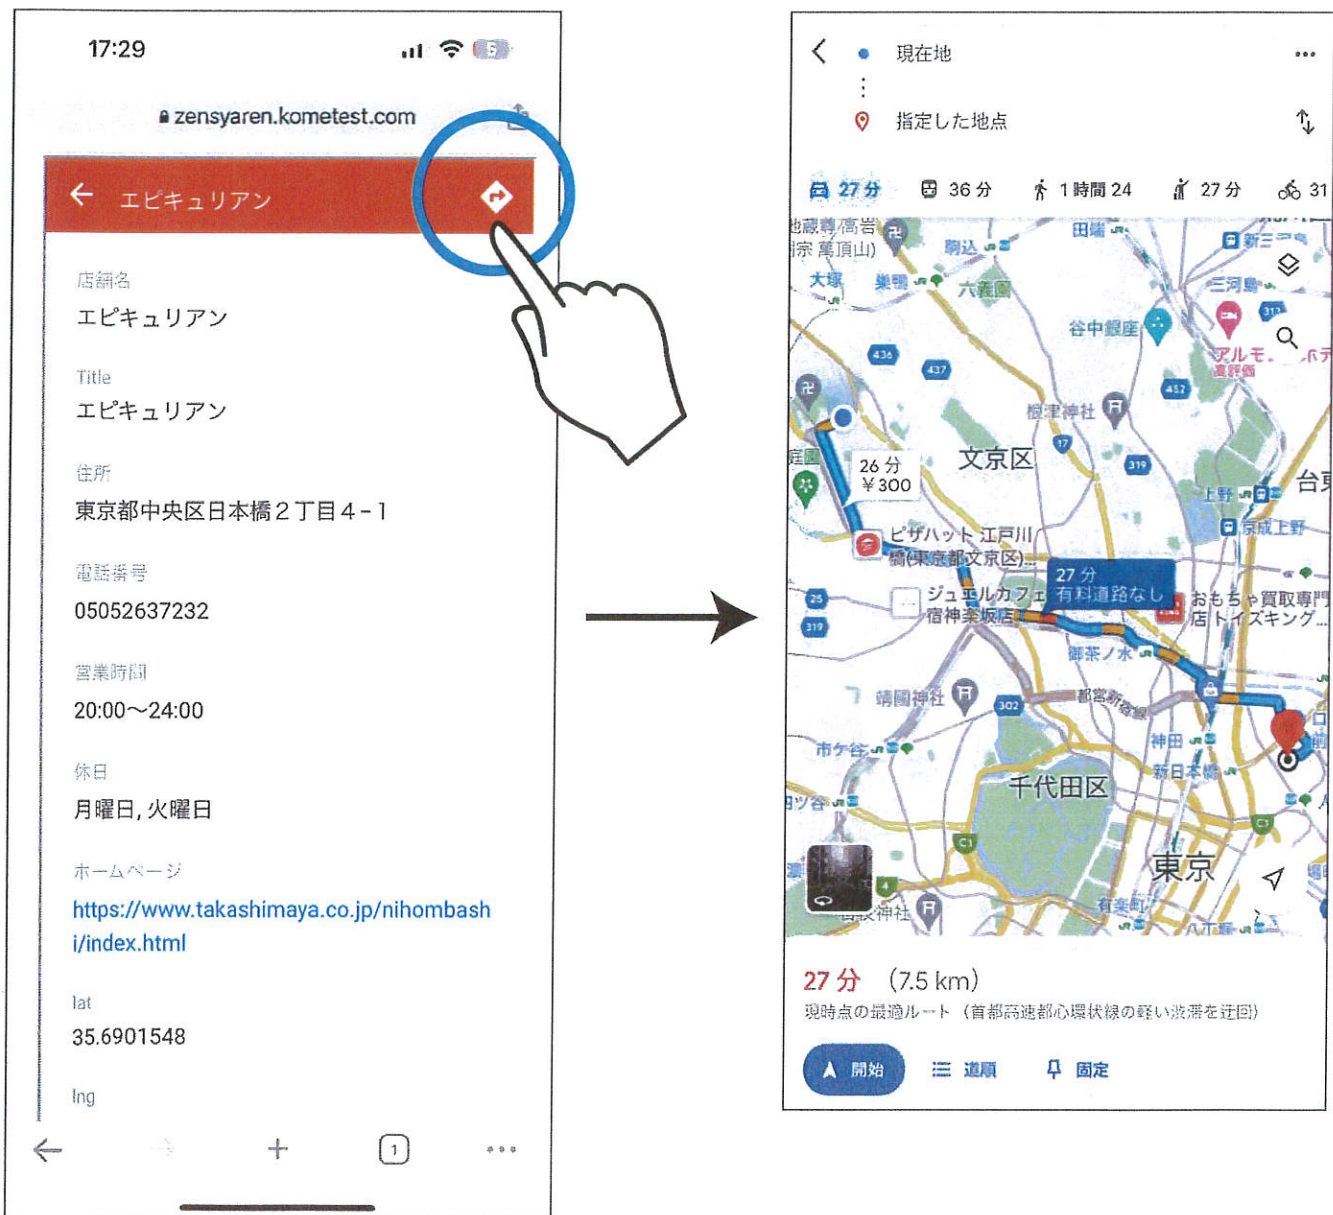

お知らせ詳細文

参加店舗のうち GoogleMap 表示を希望された店舗は  
 以下のように店舗場所をピンで表示します  
 (例：東京千代田区近辺のダミー店舗です)

業態ごとにピンの色をわけることは可能です

ピンをタップすると詳細が表示されます  
 参加フォームで収集した任意の情報を掲載できます

- 店舗名
- 住所
- 電話番号
- 営業時間
- 休日
- ホームページ

※ 2023/06/26 現在の Google マイマップの仕様に則った画面になります。  
 Google 社の開発状況によっては変更や廃止になる可能性があります

詳細情報の右上にある  をタップすると Googlemap アプリに移動して現在地からの移動時間を表示できます

※ アプリがインストールされており Google アカウントを利用している場合です。  
 また、アプリのシークレットモードなど起動している場合や古い機種  
 互換性のない Android 機種など一部端末では仕様上、起動しない可能性があります。  
 (iPhone OS 16.5 [6/26 日現在最新] では上記動作確認済み)

## 補足

添付青丸箇所からも Google アプリに移動できますが、ユーザーごとの設定やカスタマイズ状態によってはピンがうまく表示されないケースもあるので、(個人でお気に入り箇所など多く登録していたり)

基本は P.6~7 のように、サイト上でお店を探して→  を押して現地経路を確認する方法を補足的に掲載しておく