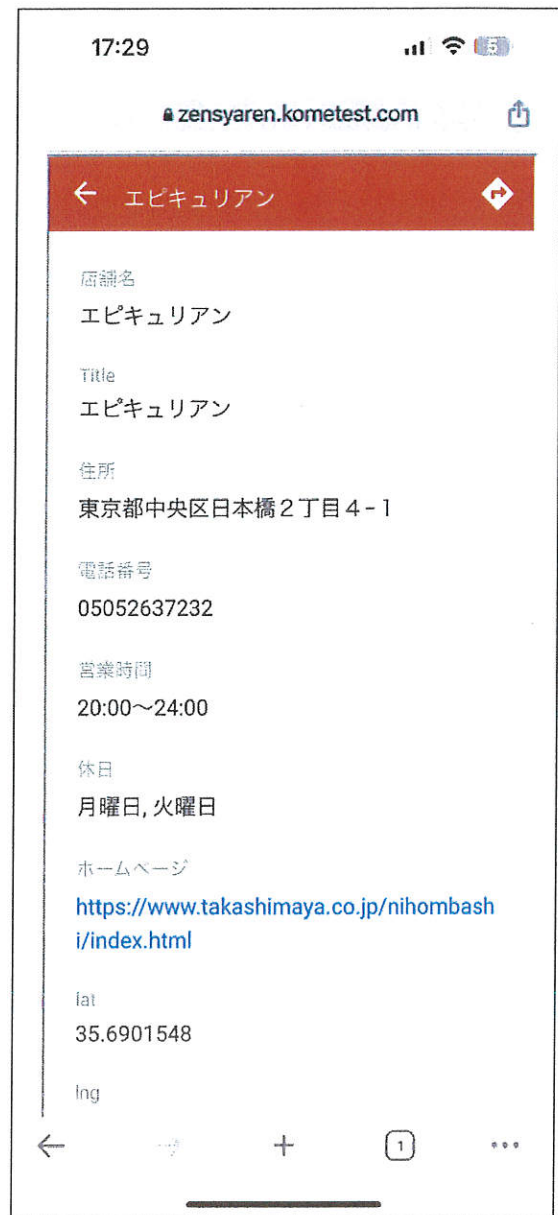

※ Google マイマップについては GoogleMap の仕様上、  
WEB サイトと情報が連動できないので  
業態別には分かれていません

「おもてなしの秋」 ☰

**キャンペーン開始しました！**

11/1

お知らせがはいりますお知らせがはいります  
お知らせがはいりますお知らせがはいります  
すお知らせがはいりますお知らせがはいり  
ますお知らせがはいりますお知らせがはい  
りますお知らせがはいりますお知らせがはい  
りますお知らせがはいりますお知らせがはい  
りますお知らせがはいりますお知らせがはい  
りますお知らせがはいりますお知らせがはい  
りますお知らせがはいります

お知らせがはいりますお知らせがはいります  
お知らせがはいりますお知らせがはいりま  
すお知らせがはいりますお知らせがはいり  
ますお知らせがはいりますお知らせがはい  
りますお知らせがはいりますお知らせがはい  
りますお知らせがはいりますお知らせがはい  
りますお知らせがはいりますお知らせがはい  
りますお知らせがはいります

全国社交飲食業強化月間 「おもてなしの秋」

お知らせタイトル

お知らせ詳細文

参加店舗のうち GoogleMap 表示を希望された店舗は  
 以下のように店舗場所をピンで表示します  
 (例：東京千代田区近辺のダミー店舗です)

業態ごとにピンの色をわけることは可能です

ピンをタップすると詳細が表示されます  
 参加フォームで収集した任意の情報を掲載できます

- 店舗名
- 住所
- 電話番号
- 営業時間
- 休日
- ホームページ

※ 2023/06/26 現在の Google マイマップの仕様に則った画面になります。  
 Google 社の開発状況によっては変更や廃止になる可能性があります