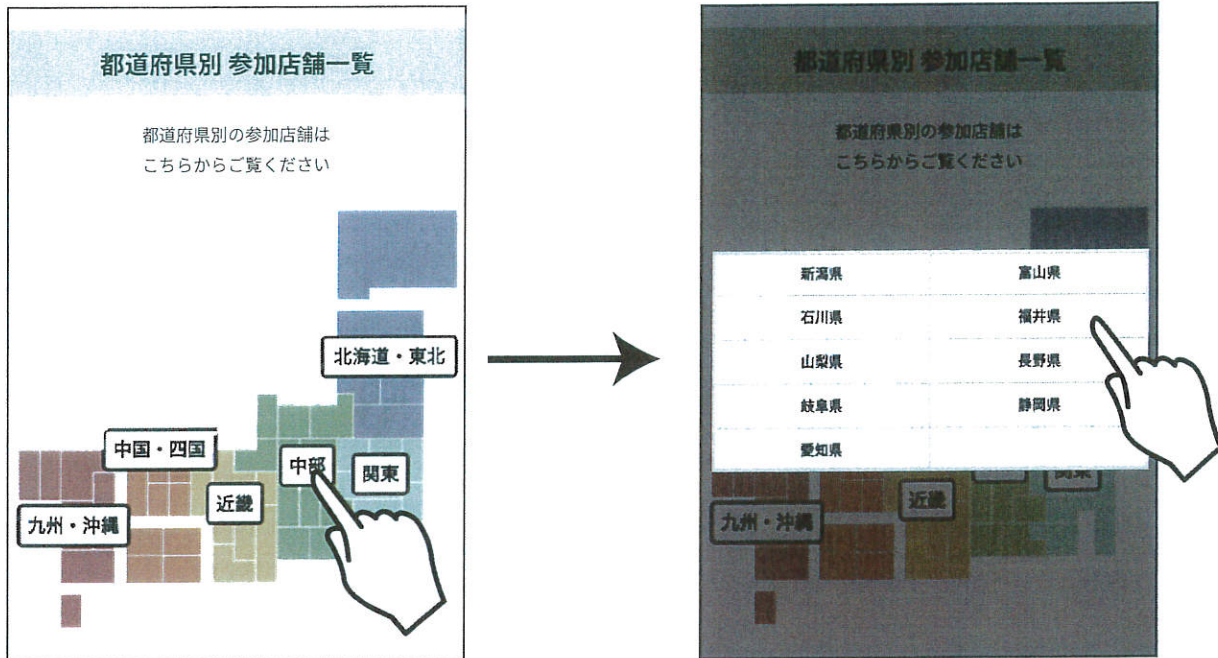

★原稿提供  
キャンペーン概要

★原稿提供  
参加方法

★2

★原稿提供  
参加方法

都道府県別の一覧ページへ  
移動できる地図イラスト

各地区を押すと都道府県の一覧が  
表示されます (P.2 参照)

よくあるご質問と応募規約

右にある★2へ続きます

視覚的に都道府県を選べる。

表示されている地域の文字【中部】などをタップすると、地域内の都道府県が表示される形式

都道府県名表示

参加店舗一覧を表示します  
(応募順に掲載)

2 ページ目へ移動します

都道府県別の Google マイマップを表示  
(Google マイマップ詳細は xP)

そのほかの都道府県はこちら

基本的なページ全体の仕様は P.3 の都道府県ページと同様  
都道府県別から、業態を絞った一覧ページ

お知らせ詳細文

参加店舗のうち GoogleMap 表示を希望された店舗は  
 以下のように店舗場所をピンで表示します  
 (例：東京千代田区近辺のダミー店舗です)

業態ごとにピンの色をわけることは可能です

ピンをタップすると詳細が表示されます  
 参加フォームで収集した任意の情報を掲載できます

- 店舗名
- 住所
- 電話番号
- 営業時間
- 休日
- ホームページ

※ 2023/06/26 現在の Google マイマップの仕様に則った画面になります。  
 Google 社の開発状況によっては変更や廃止になる可能性があります